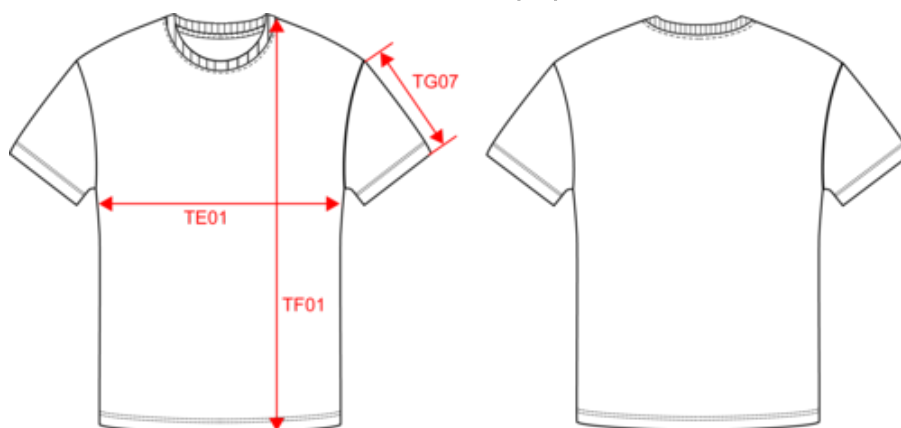

### Certifications

Dimensions (cm)

| Mesures en cm                                       | XXS   | XS    | S     | M     | L     | XL    | XXL   | 3XL   |
|---|-------|-------|-------|-------|-------|-------|-------|-------|
| TE01 - 1/2 largeur poitrine à 1.5cm de l'emmanchure | 43.00 | 46.00 | 49.00 | 52.00 | 55.00 | 58.00 | 61.00 | 64.00 |
| TF01 - Hauteur totale de l'HSP                      | 66.00 | 68.00 | 70.00 | 72.00 | 74.00 | 76.00 | 78.00 | 80.00 |
| TG07 - Longueur manche courte                       | 19.50 | 20.25 | 21.00 | 21.75 | 22.50 | 23.25 | 24.00 | 24.75 |